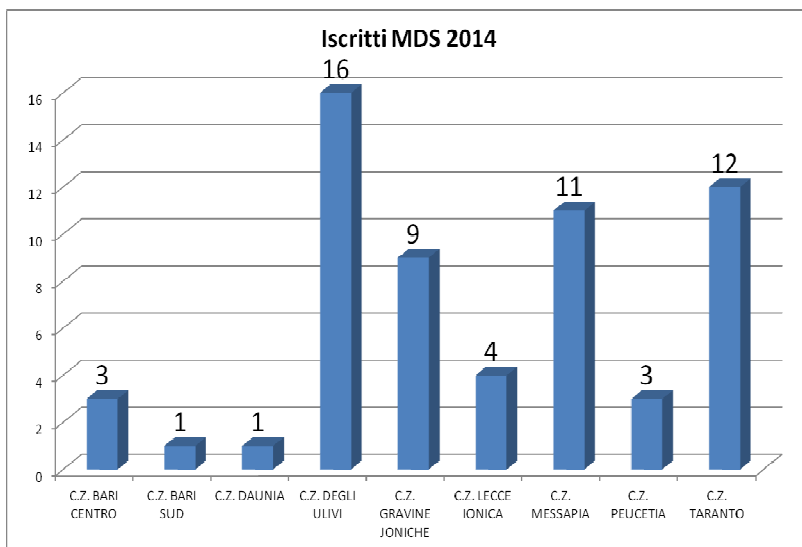

# Partecipazione Eventi Ragazzi Branca E/G 2014

## 1. Campi di Specialità 2014

## 2. Maestri di Specialità 2014

## 3. Guidoncini'n Fiera 2014

Zona:	Squadriglie Iscritte:
Alto Tavoliere	3
Bari centro	11
Bari Sud	16
Daunia	2
Degli Ulivi	30
Gravine Joniche	20
Lecce Adriatica	2
Lecce ionica	13
Messapia	7
Peucetia	14
Taranto	14
<b>TOT.</b>	<b>132</b>