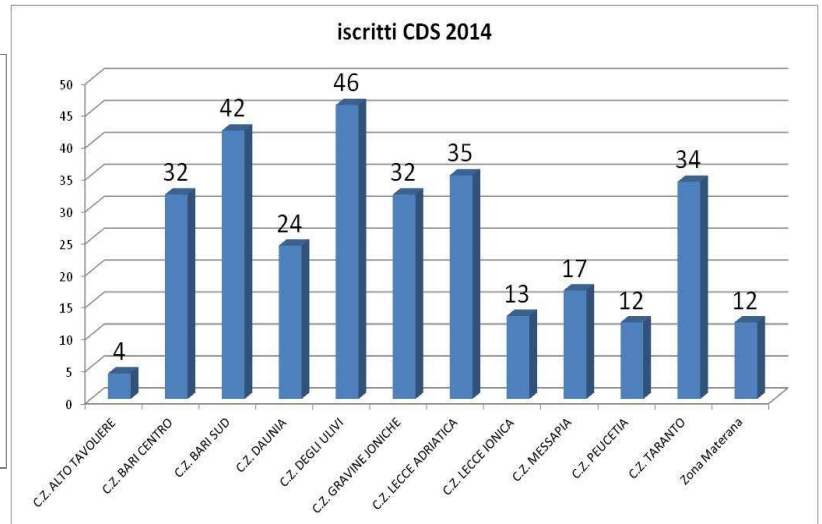

# Partecipazione Eventi Ragazzi Branca E/G 2014

## 1. Campi di Specialità 2014

## 2. Maestri di Specialità 2014

## 3. Guidoncini'n Fiera 2014

Zona:	Squadriglie Iscritte:
Alto Tavoliere	3
Bari centro	11
Bari Sud	16
Daunia	2
Degli Ulivi	30
Gravine Joniche	20
Lecce Adriatica	2
Lecce ionica	13
Messapia	7
Peucetia	14
Taranto	14
<b>TOT.</b>	<b>132</b>