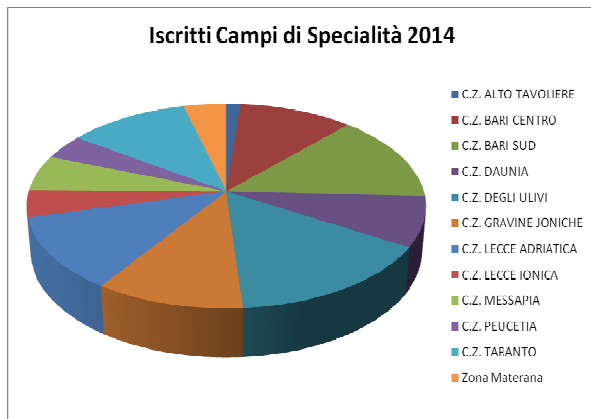

# Partecipazione Eventi Ragazzi Branca E/G 2014

## 1. Campi di Specialità 2014

## 3. Guidoncini'n Fiera 2014

Zona:	Squadriglie Iscritte:
Alto Tavoliere	3
Bari centro	11
Bari Sud	16
Daunia	2
Degli Ulivi	30
Gravine Joniche	20
Lecce Adriatica	2
Lecce ionica	13
Messapia	7
Peucetia	14
Taranto	14
<b>TOT.</b>	<b>132</b>